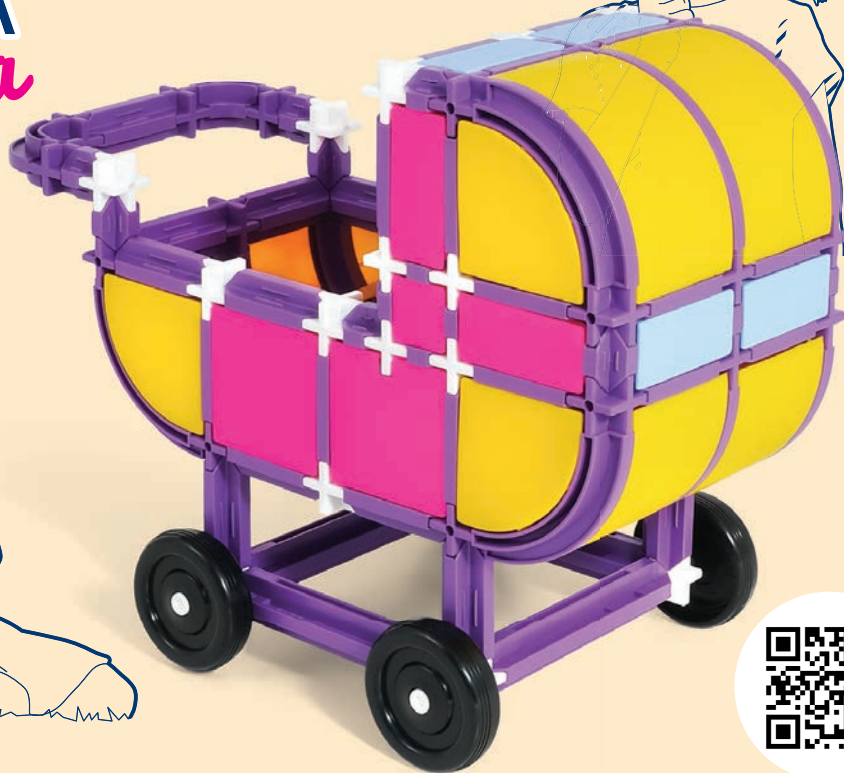

SEVA

RODINA

Procházka

*Činili by je
brátka se mnou
na procházku?*

8x  3x 

1

8x  6x 

2

 (2x)

2a

6x 

3

6x  8x  4x 

4

7x 

2x  4x  2x 

Děda, už je čas sáhnout!

SEVA
STAVÍME
Bungalov

Táto, přidej!

SEVA
DOPRAVA
Truck

Zpomal!

Inspiraci pro naši stavebnici byl model Western Truck od stavitele a autora projektu SVET RODIČEK pana Petra Šimra.

Videařad na jeho truck

SEVA
RODINA
Kočárek

Tato, padej mi plátek!

4+ 293

JAKÁ Š JE JAKO SEVA A KOCÁREK, NEJLÉPŠÍ JE JAKO SEVA.

SEVA

SEVA
DOPRAVA
Truck

Zpomal!

6+ 402