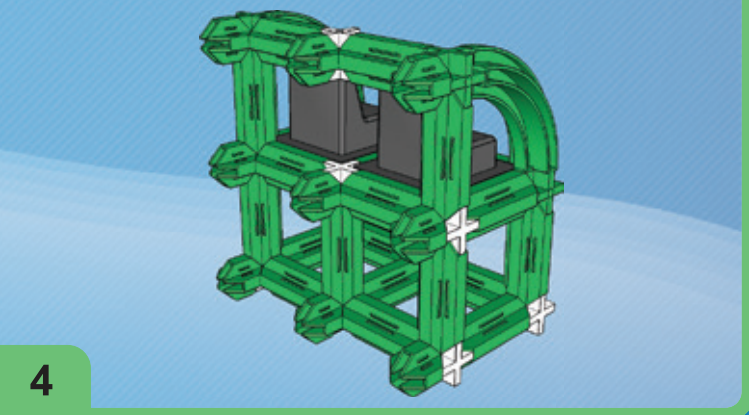

seva®  
CITYmini2

OBSAHUJE  
LED  
MODULY

VISTA®  
ROZDÁVÁME  
DĚTEM RADOST

7x  4x  2x 

6x 

11x  7x  2x 

9x 

12x  9x 

5

15x  14x  4x  3x 

6

4x  2x  4x  2x 

7

12x  2x  4x  8x 

8

8a