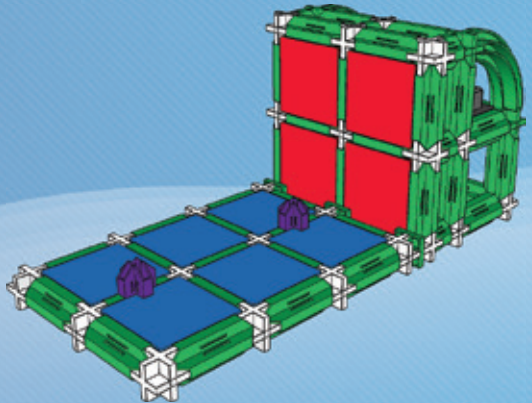

seva®  
CITYmini2

OBSAHUJE  
LED  
MODULY

VISTA®  
ROZDÁVÁME  
DĚTEM RADOST

7x  4x  2x 

6x 

11x  7x  2x 

9x 

12x  9x 

5

15x  14x  4x  3x 

6

4x  2x  4x  2x 

7

12x  2x  4x  8x 

8

8a