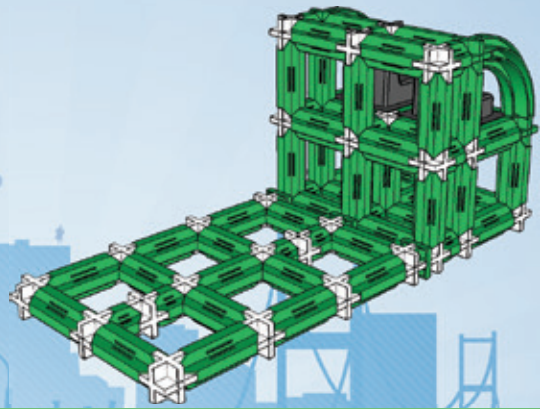

seva®  
CITYmini2

OBSAHUJE  
LED  
MODULY

VISTA®  
ROZDÁVÁME  
DĚTEM RADOST

7x  4x  2x 

6x 

11x  7x  2x 

9x 

12x  9x 

5

15x  14x  4x  3x 

6

4x  2x  4x  2x 

7

12x  2x  4x  8x 

8

8a