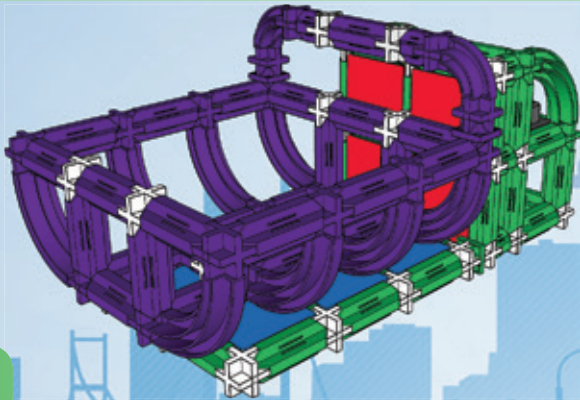

seva®  
CITYmini2

OBSAHUJE  
LED  
MODULY

VISTA®  
ROZDÁVÁME  
DĚTEM RADOST

7x  4x  2x 

6x 

11x  7x  2x 

9x 

12x  9x 

5

15x  14x  4x  3x 

6

4x  2x  4x  2x 

7

12x  2x  4x  8x 

8

8a

13x  6x  2x  2x  2x 

9

2x  1x  1x  6x  4x   
 6x  4x  2x 

10

10a

2x  6x  6x 

11

20x  2x  10x 

1

10x  8x 

2

4x  4x  4x  1x 

3

4x  4x  1x 

4

2x  2x 