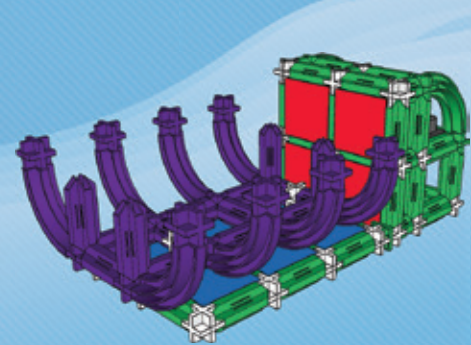

seva®  
CITYmini2

OBSAHUJE  
LED  
MODULY

VISTA®  
ROZDÁVÁME  
DĚTEM RADOST

7x  4x  2x 

6x 

11x  7x  2x 

9x 

12x  9x 

5

15x  14x  4x  3x 

6

4x  2x  4x  2x 

7

12x  2x  4x  8x 

8

8a

13x  6x  2x  2x  2x 

9

2x  1x  1x  6x  4x   
 6x  4x  2x 

10

10a

2x  6x  6x 

11

20x  2x  10x 

1

10x  8x 

2

4x  4x  4x  1x 

3

4x  4x  1x 

4

2x  2x 