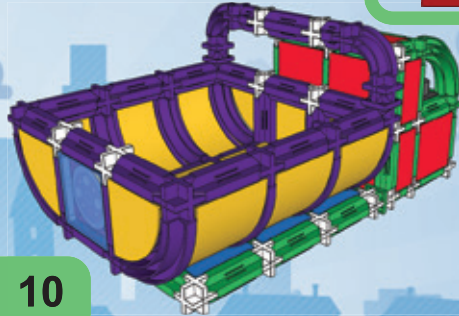

seva®  
CITYmini2

OBSAHUJE  
LED  
MODULY

VISTA®  
ROZDÁVÁME  
DĚTEM RADOST

7x  4x  2x 

6x 

11x  7x  2x 

9x 

12x  9x 

5

15x  14x  4x  3x 

6

4x  2x  4x  2x 

7

12x  2x  4x  8x 

8

8a

13x  6x  2x  2x  2x 

9

2x  1x  1x  6x  4x   
 6x  4x  2x 

10

10a

2x  6x  6x 

11

20x  2x  10x 