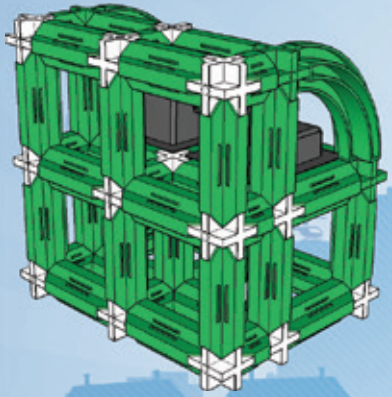

seva®  
CITYmini2

OBSAHUJE  
LED  
MODULY

VISTA®  
ROZDÁVÁME  
DĚTEM RADOST

7x  4x  2x 

6x 

11x  7x  2x 

9x 

12x  9x 

5

15x  14x  4x  3x 

6

4x  2x  4x  2x 

7

12x  2x  4x  8x 

8

8a

13x  6x  2x  2x  2x 

9

2x  1x  1x  6x  4x   
 6x  4x  2x 

10

10a

2x  6x  6x 

11

20x  2x  10x 