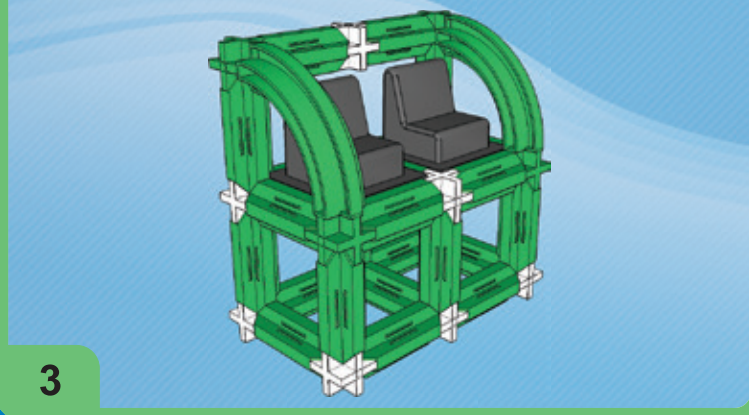

seva®  
CITYmini2

OBSAHUJE  
LED  
MODULY

VISTA®  
ROZDÁVÁME  
DĚTEM RADOST

7x  4x  2x 

6x 

11x  7x  2x 

9x 

12x  9x 

5

15x  14x  4x  3x 

6

4x  2x  4x  2x 

7

12x  2x  4x  8x 

8

8a